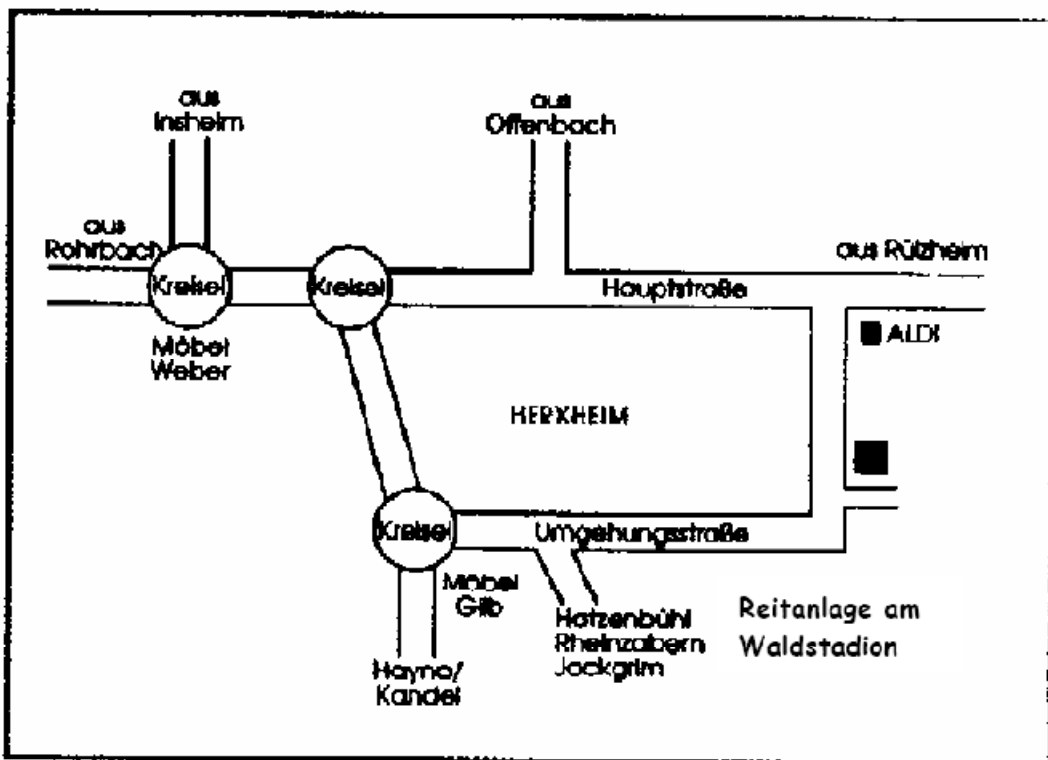

# Wegbeschreibung RRV SüW Herxheim

Renn- und Reitverein Südliche Weinstraße Herxheim e.V.  
St. Christophorusstr. 14a  
76863 Herxheim

---

## Anfahrt:

von der A 65 kommend

- **Abfahrt** Herxheim/Rohrbach
- am Ende der Abfahrt rechts Richtung Herxheim abbiegen
- Im Kreisel die zweite Ausfahrt nehmen (geradeaus drüber fahren)(Möbelhaus Weber)
- Im nächsten Kreisel die erste Ausfahrt nehmen (rechts abbiegen) auf die Umgehungsstraße (dieser relativ lange folgen)
- nächsten Kreisel, (Möbelhaus Gilb), dort dem Rennbahnschild folgen
- Man sieht rechts die Rennbahn und eine Wirtschaft, der RV liegt dann in einer leichten Linkskurve dahinter